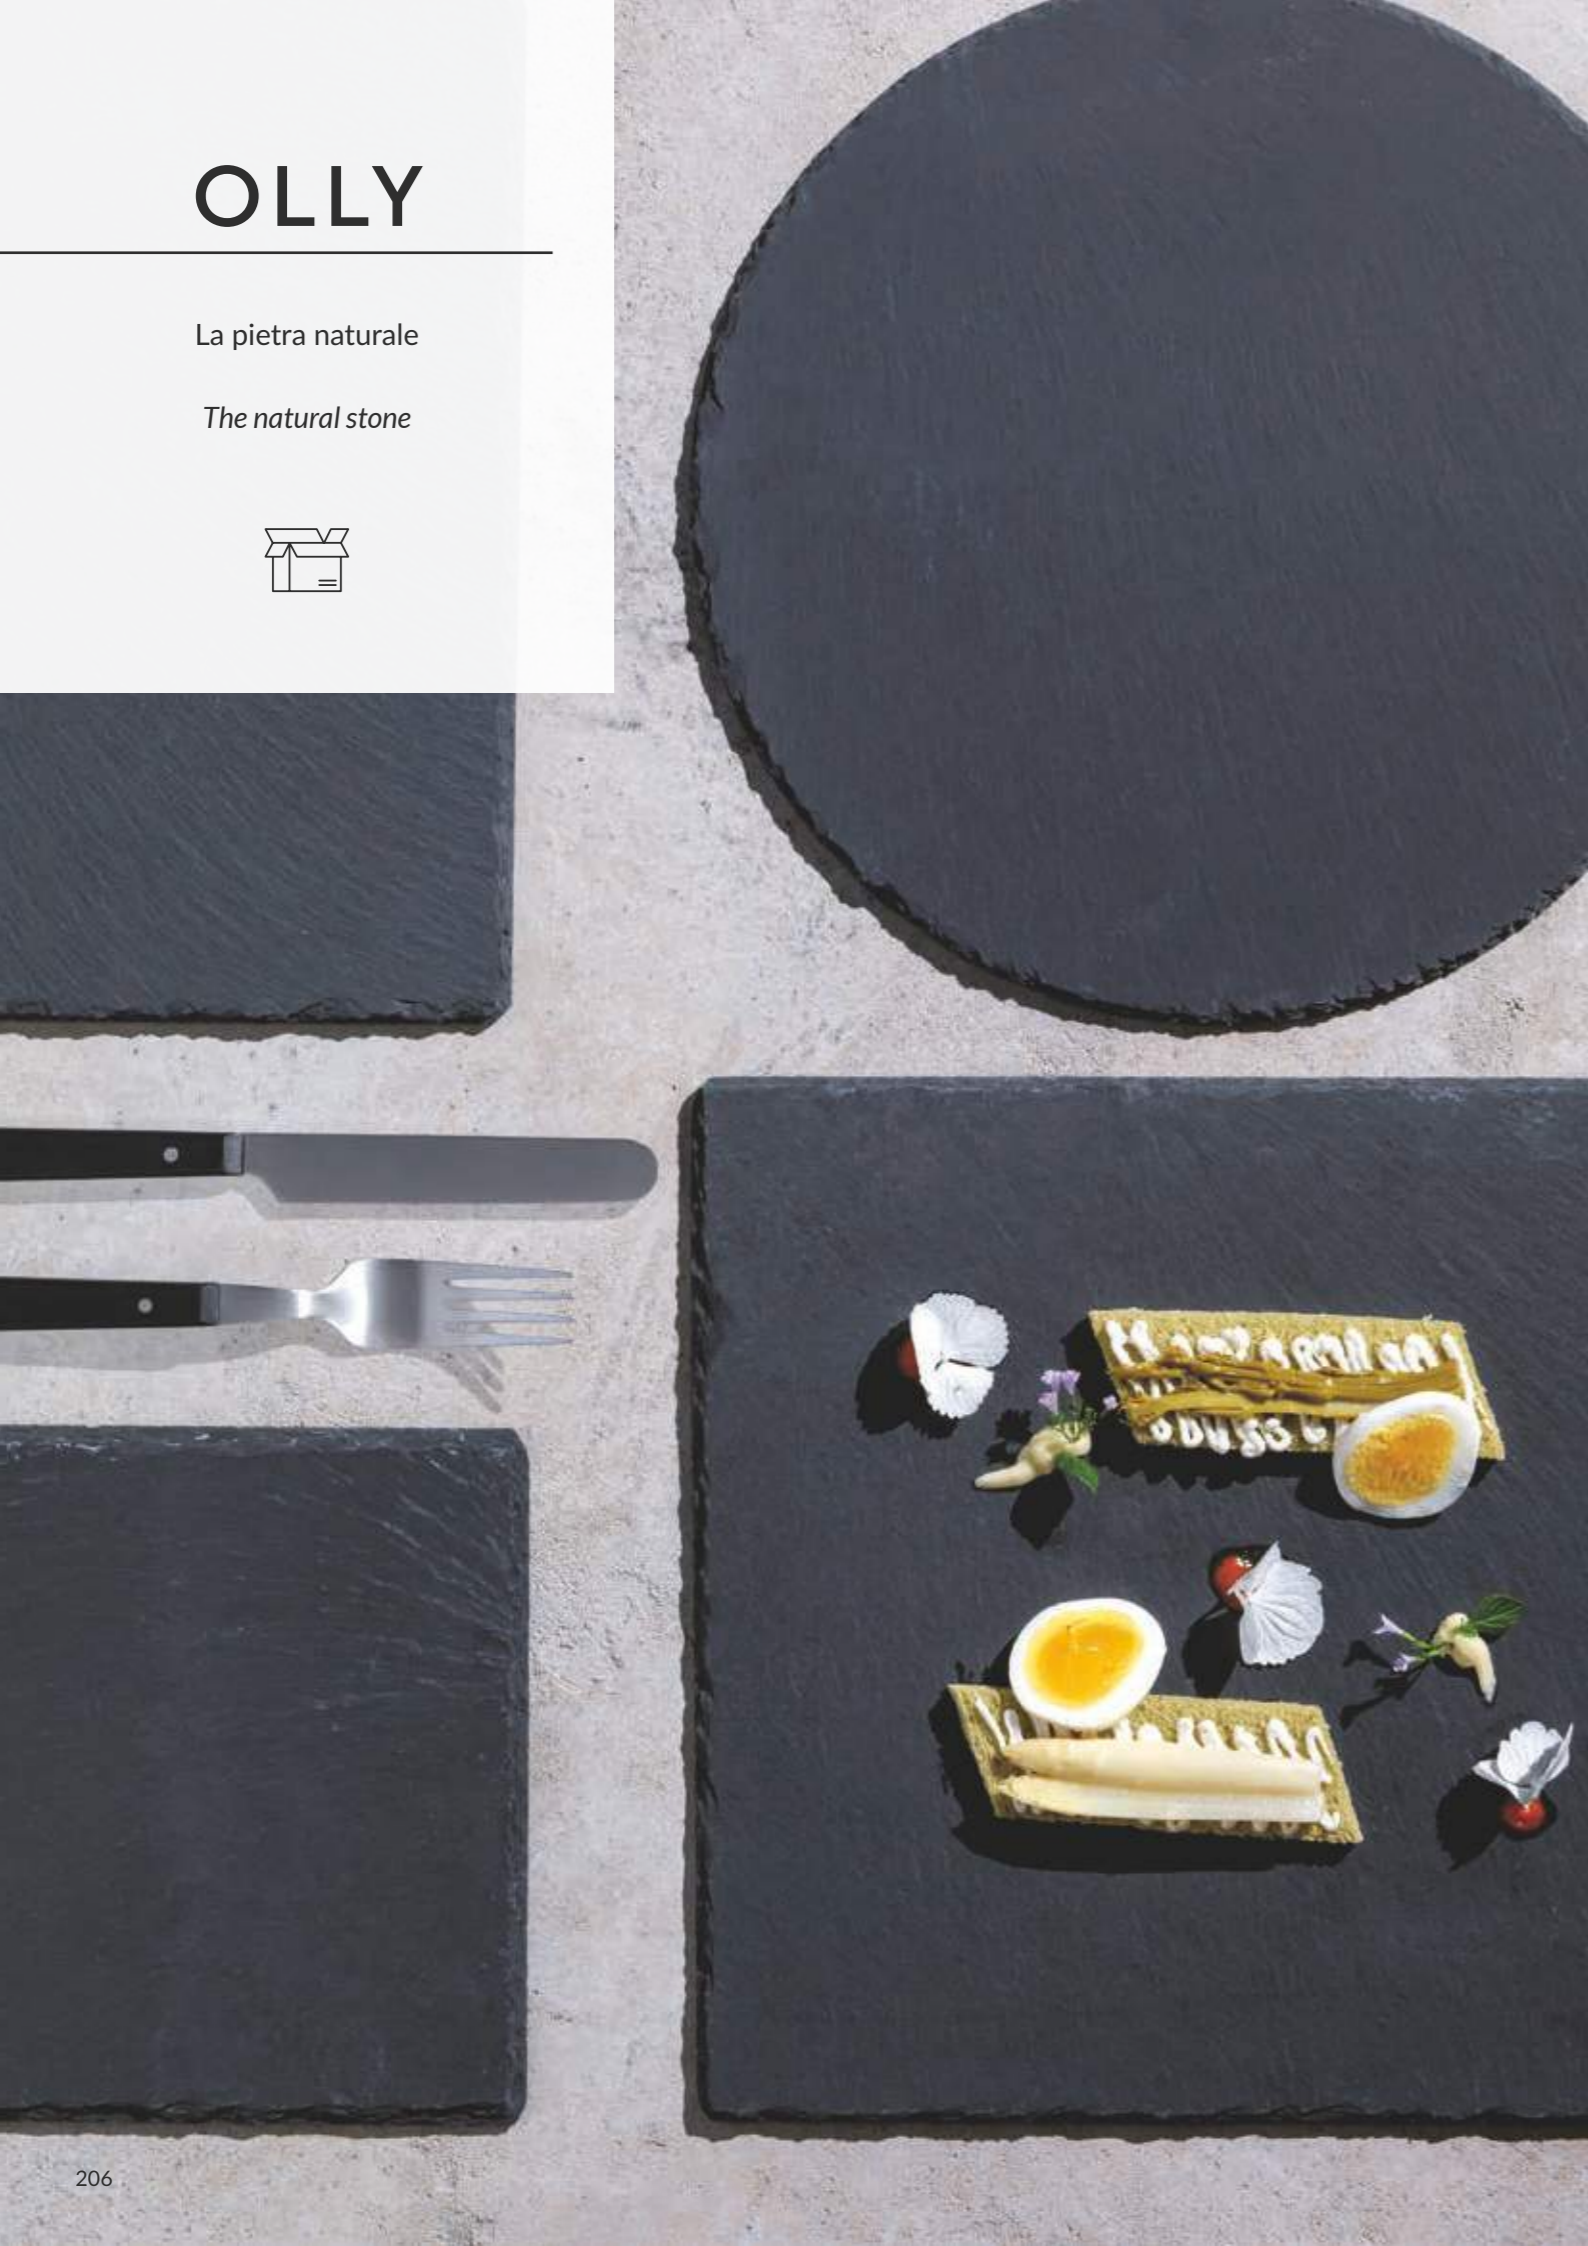

OLLY

La pietra naturale

The natural stone

R392231ARDE **Piastra quadra**
8000257669489 **Square tablet slate**

cm 30* h 0,5* 30
11 3/4" x h 1/4" x 11 3/4"

inner 4
master 12

R390220ARDE **Piastra quadra**
8000257669526 **Square tablet slate**

cm 20* h 0,5* 20
7 3/4" x h 1/4" x 7 3/4"

inner 4
master 24